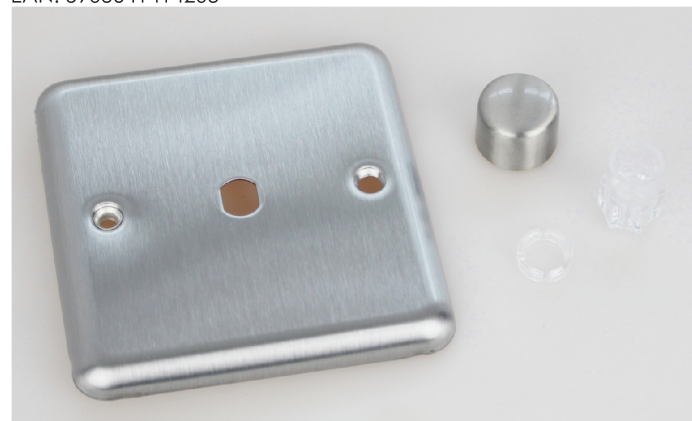

Front + pokrętko do ściemniacza przyciskowo-obrotowego (88x88x*mm, 130g)

C-DF1+C-S
EAN: 5903641414203